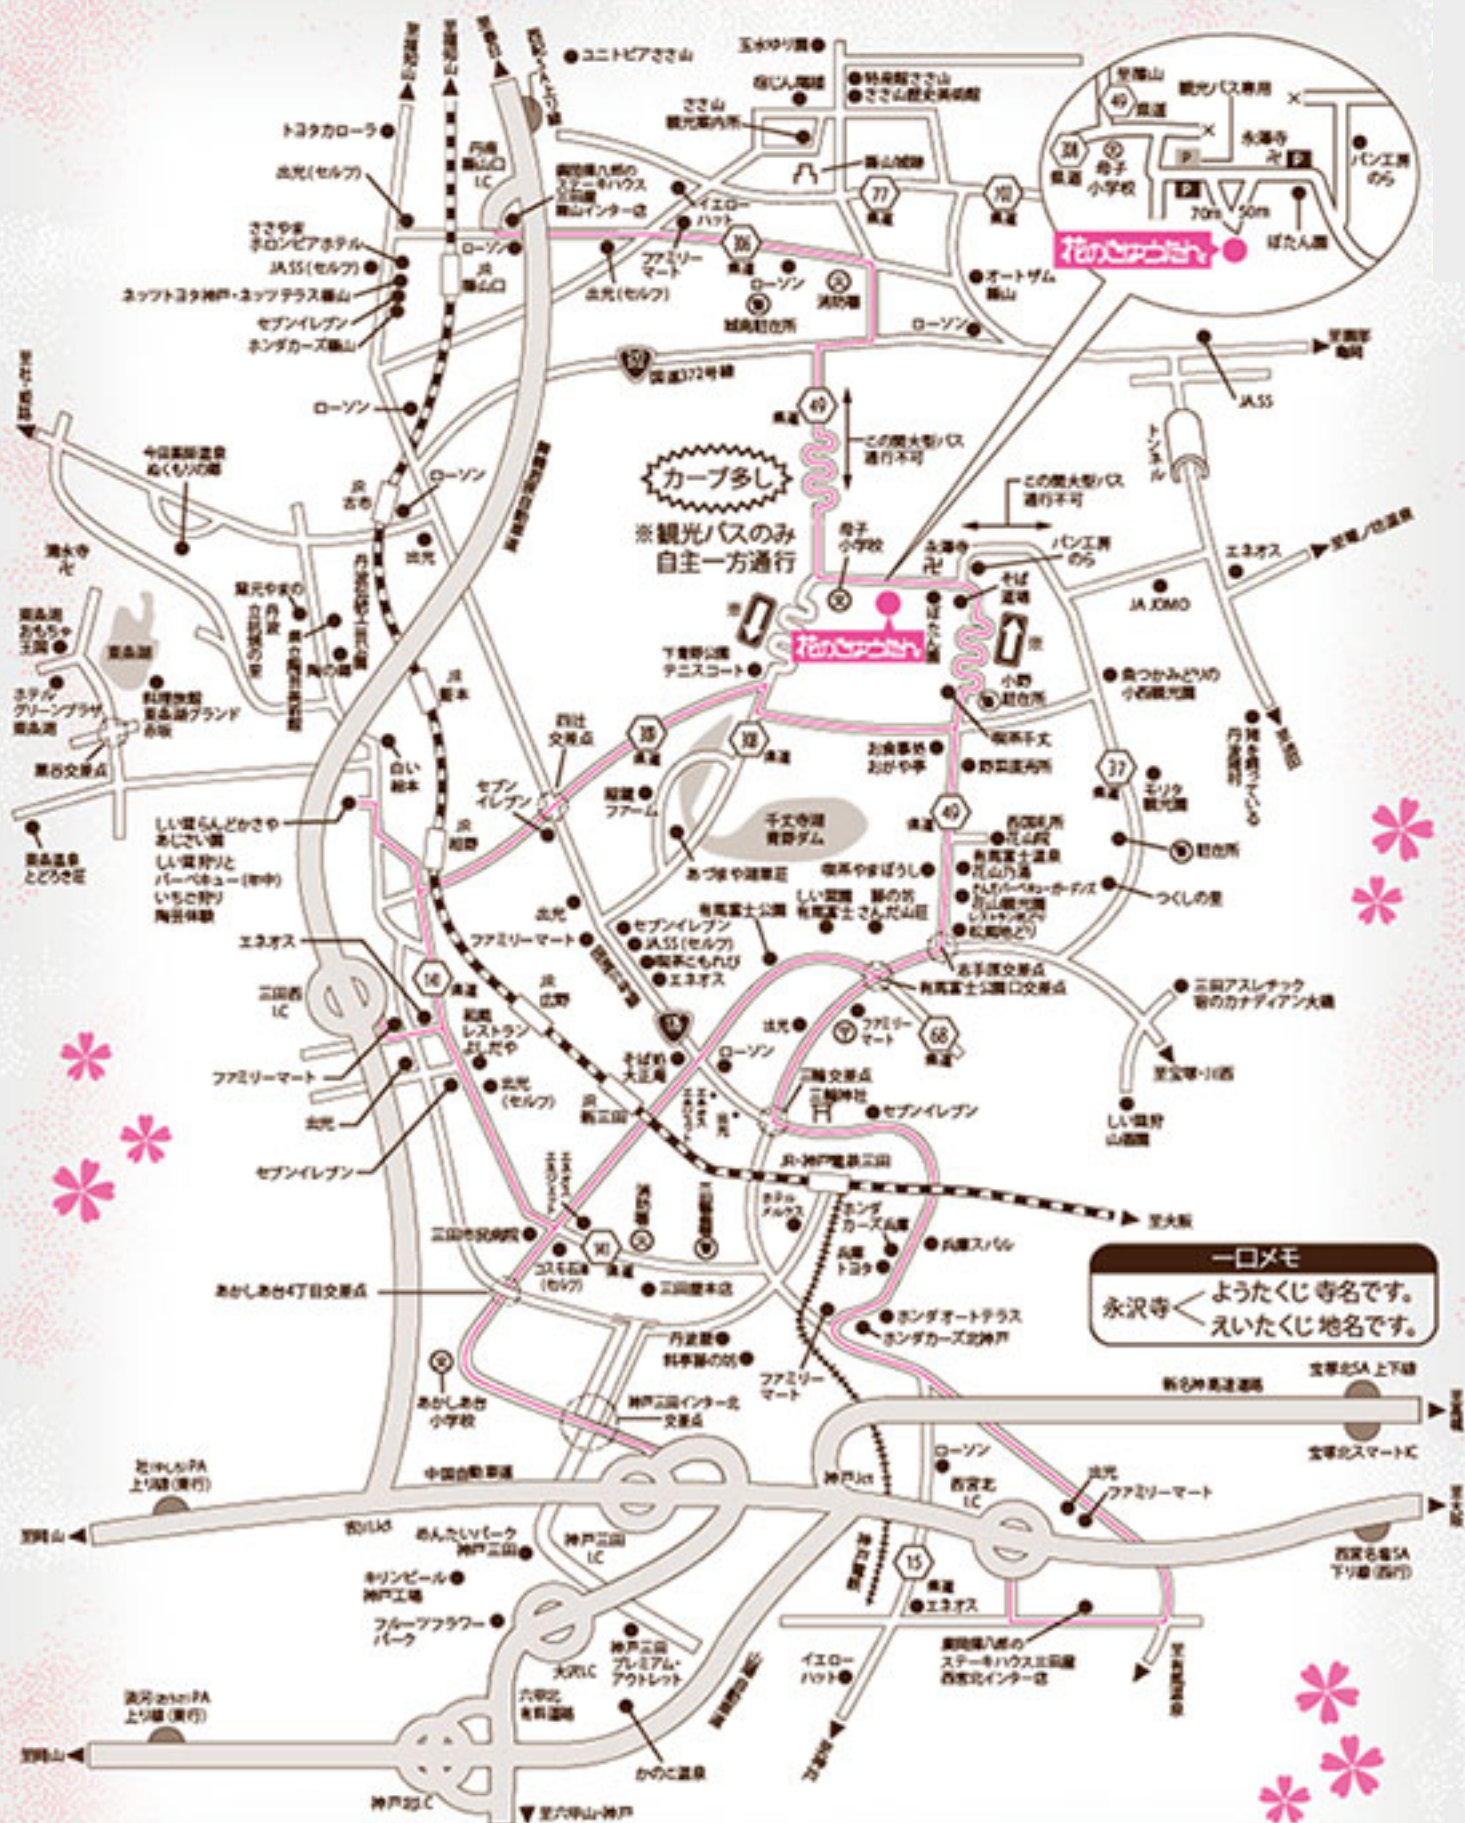

花のじゅうたん道路案内図

一口メモ
 永沢寺 ← ようたくじ寺名です。
 えいたくじ地名です。

● 中国自動車道
 神戸三田インターより約22Km
 西宮北インターより約26Km

● 舞鶴自動車道
 三田西インターより約21m
 丹南篠山山口インターより約13Km